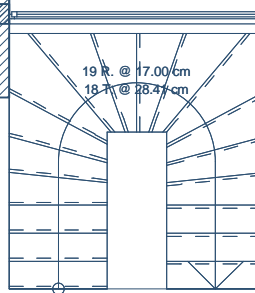

TERASA  
A: 39.06 m<sup>2</sup>  
gresie

+9.69

BAIE  
A: 14.97 m<sup>2</sup>  
parchet  
H: 2.90 m

DORMITOR  
A: 19.12 m<sup>2</sup>  
parchet  
H: 2.90 m

SALON  
A: 21.90 m<sup>2</sup>  
parchet  
H: 2.90 m

CIRCULATII  
A: 26.76 m<sup>2</sup>  
parchet  
H: 2.90 m

DORMITOR  
A: 19.17 m<sup>2</sup>  
parchet  
H: 2.90 m

DRESSING  
A: 10.12 m<sup>2</sup>  
parchet  
H: 2.90 m

DRESSING  
A: 4.66 m<sup>2</sup>  
parchet  
H: 2.90 m

DRESSING  
A: 4.58 m<sup>2</sup>  
parchet  
H: 2.90 m

+19.52

DORMITOR  
A: 18.91 m<sup>2</sup>  
parchet  
H: 2.90 m